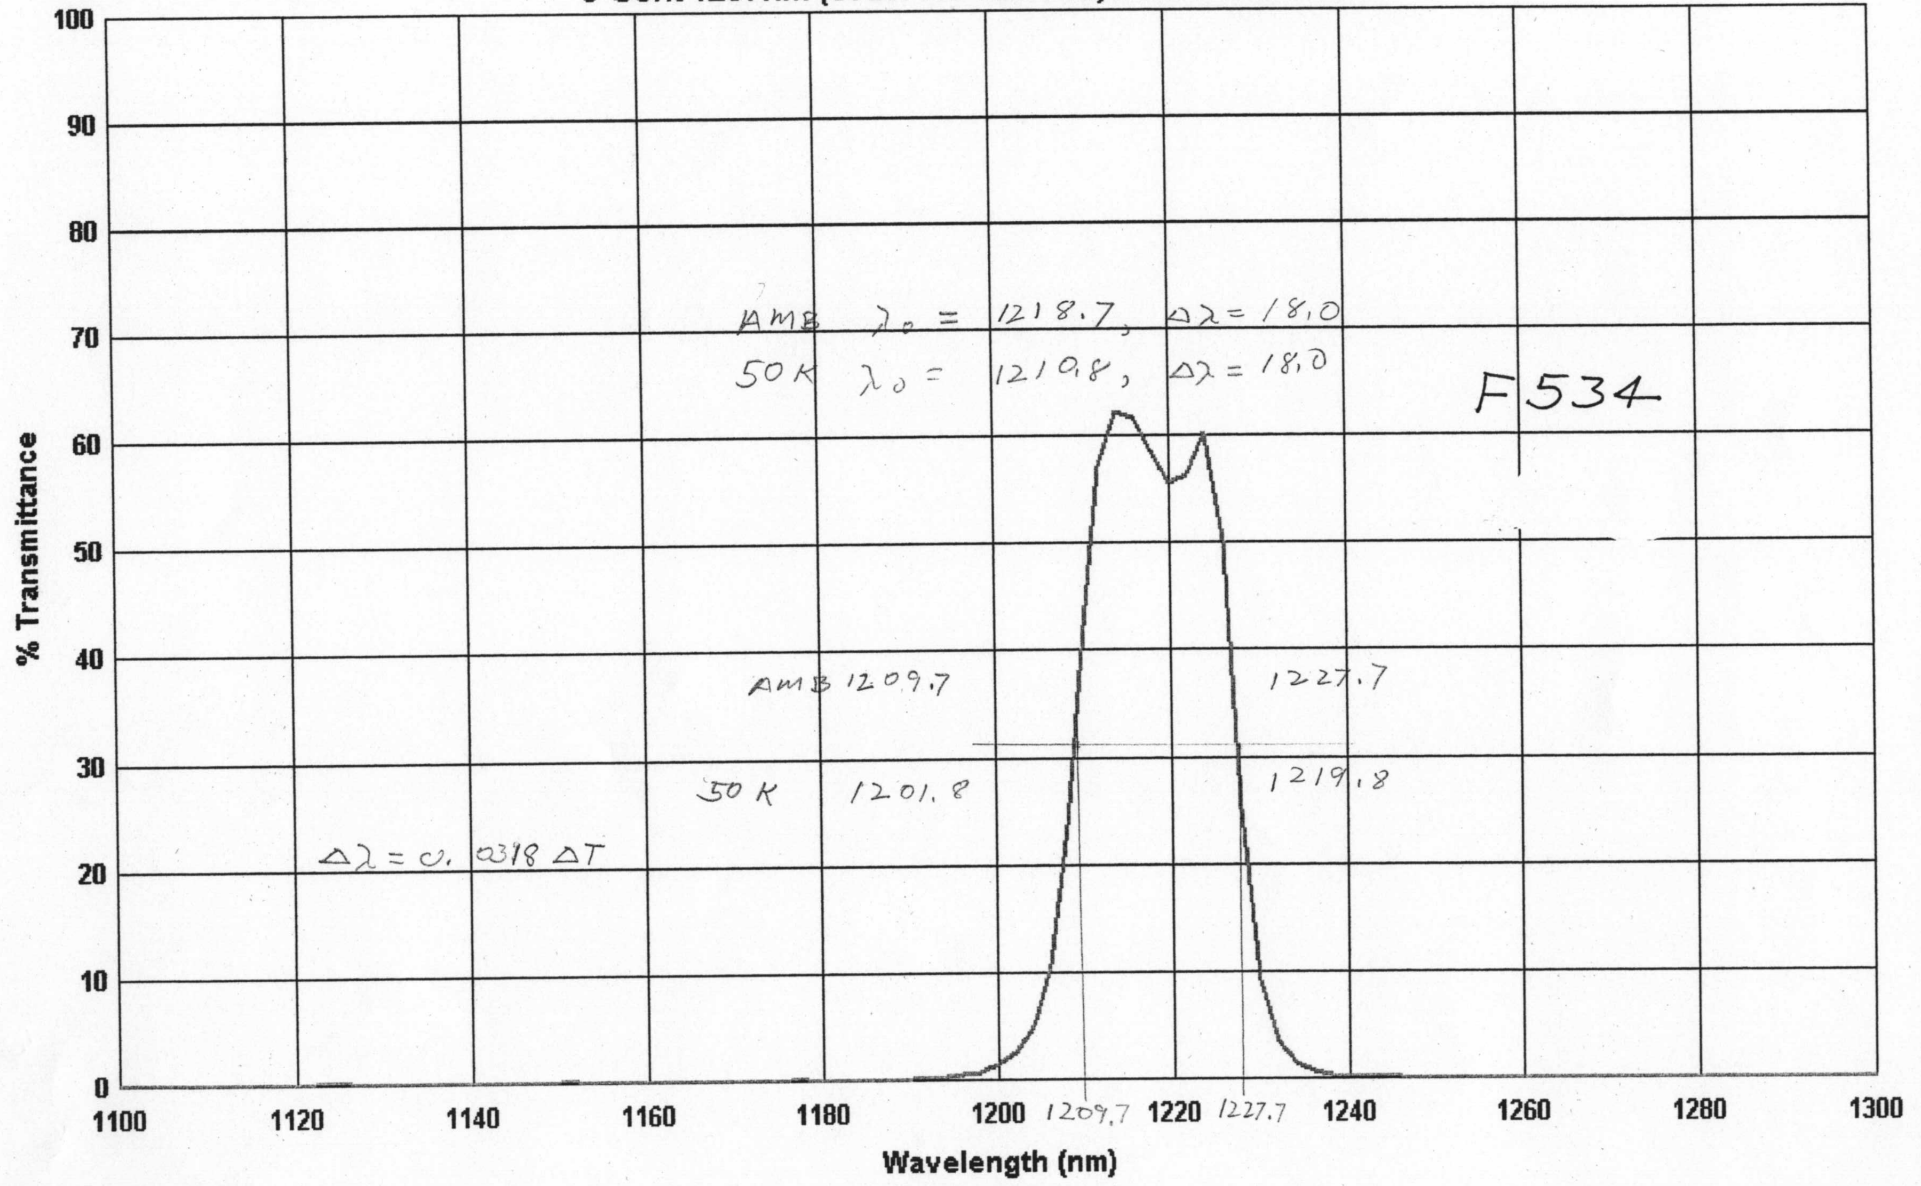

J-Cont 1207nm (Order No 1007969) Batch 290801R1/4

J-Cont 1207nm (Order No 1007969) Batch 290801R1/4